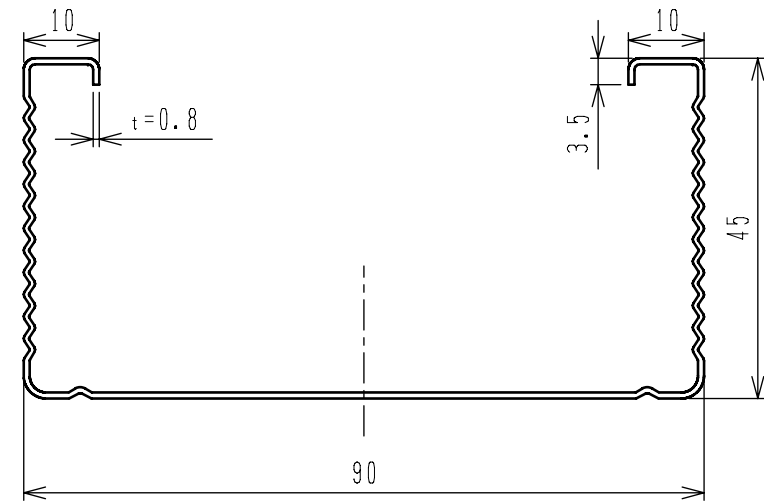

JIS90形

WS-90