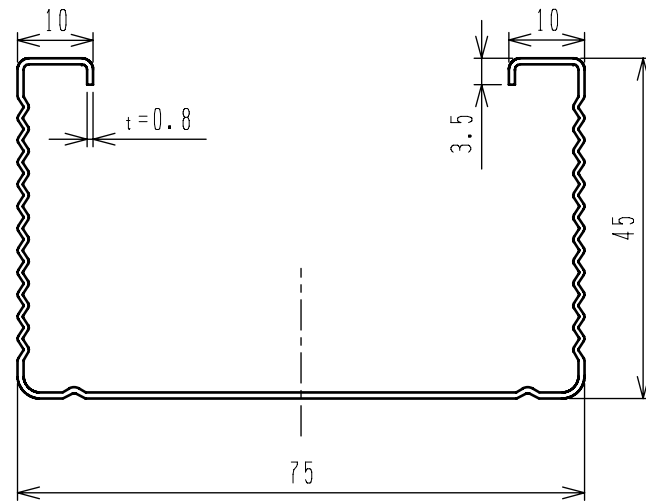

JIS50形

WS-50

WR-50

JIS65形

WS-65

WR-65

JIS75形

WS-75

WB-25

名称	JIS A 6517 規格品				
縮尺	1/1	投影法		作図	承認
作成日	2008年2月13日		トーケン工業株式会社		