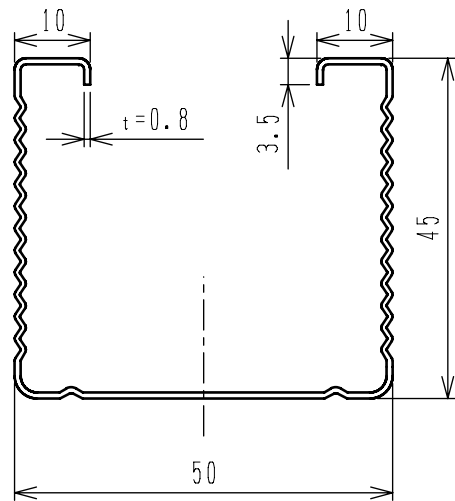

JIS50形

WS-50

WR-50

JIS65形

WS-65

WR-65

JIS75形

WS-75

WB-25

名称	JIS A 6517 規格品				
縮尺	1/1	投影法		作図	承認
作成日	2008年2月13日		トーケン工業株式会社		