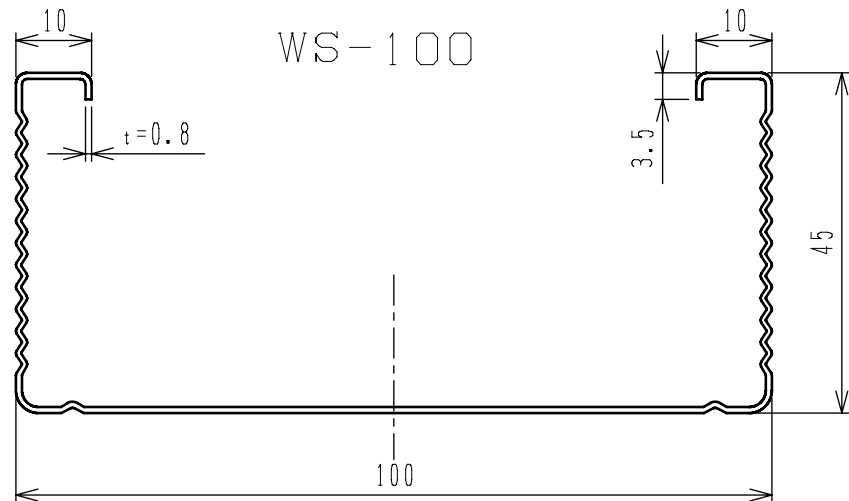

JIS100形

WS-100