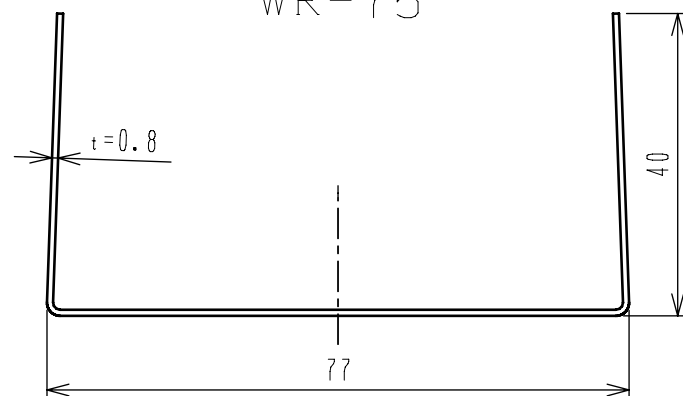

JIS50形

JIS65形

JIS75形

WR-75

JIS90形

JIS100形

名称	JIS A 6517 規格品				
縮尺	1/1	投影法		作図	承認
作成日	2008年2月13日		トーケン工業株式会社