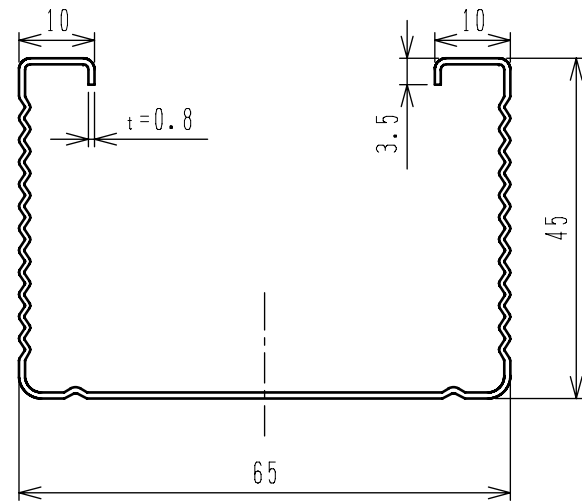

JIS50形

WS-50

WR-50

JIS65形

WS-65

WR-65

JIS75形

WS-75

WB-25

名称	JIS A 6517 規格品				
縮尺	1/1	投影法		作図	承認
作成日	2008年2月13日		トーケン工業株式会社		