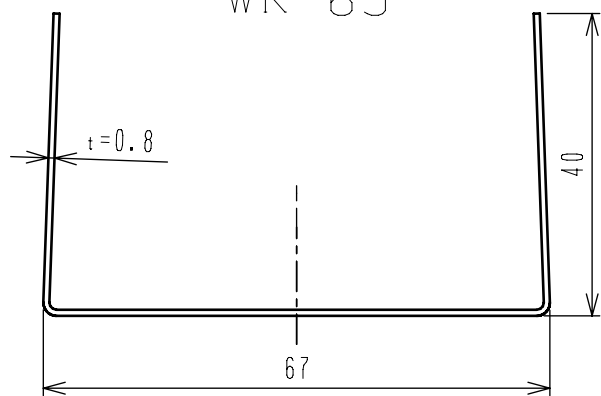

JIS50形

WS-50

WR-50

JIS65形

WS-65

WR-65

JIS75形

WS-75

WB-25

名称	JIS A 6517 規格品				
縮尺	1/1	投影法		作図	承認
作成日	2008年2月13日		トーケン工業株式会社		