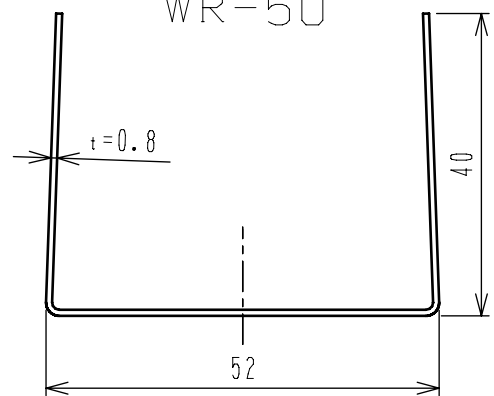

JIS50形

WS-50

WR-50

JIS65形

WS-65

WR-65

JIS75形

WS-75

WB-25

名称	JIS A 6517 規格品				
縮尺	1/1	投影法		作図	承認
作成日	2008年2月13日		トーケン工業株式会社		