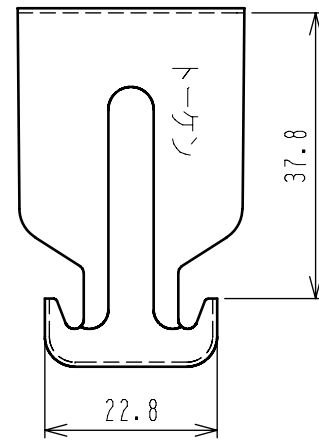

C-38

19-S

19-W

SH

SC

WC

名称	一般普及 天井下地材				
縮尺	1 / 1	投影法	⊙	作図	承認
作成日	2008年2月12日		トーケン工業株式会社		