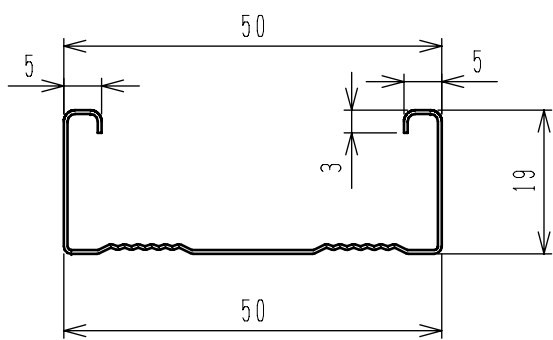

C-38

19-S

19-W

SH

SC

WC

名称	一般普及 天井下地材				
縮尺	1 / 1	投影法	⊙	作図	承認
作成日	2008年2月12日		トーケン工業株式会社		