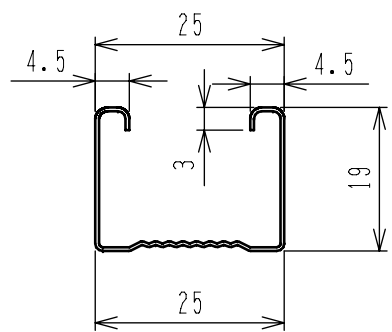

C-38

19-S

19-W

SH

SC

WC

名称	一般普及 天井下地材				
縮尺	1 / 1	投影法	⊙	作図	承認
作成日	2008年2月12日		トーケン工業株式会社		