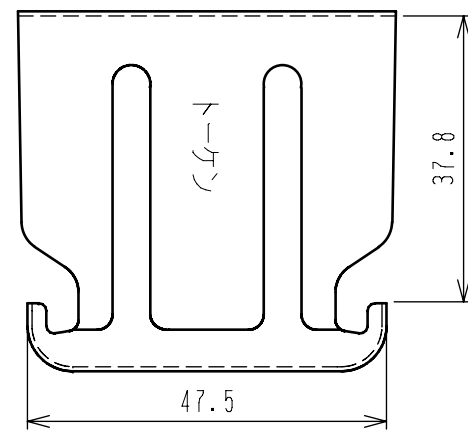

C-38

19-S

19-W

SH

SC

WC

名称	一般普及 天井下地材				
縮尺	1 / 1	投影法	⊙	作図	承認
作成日	2008年2月12日		トーケン工業株式会社		