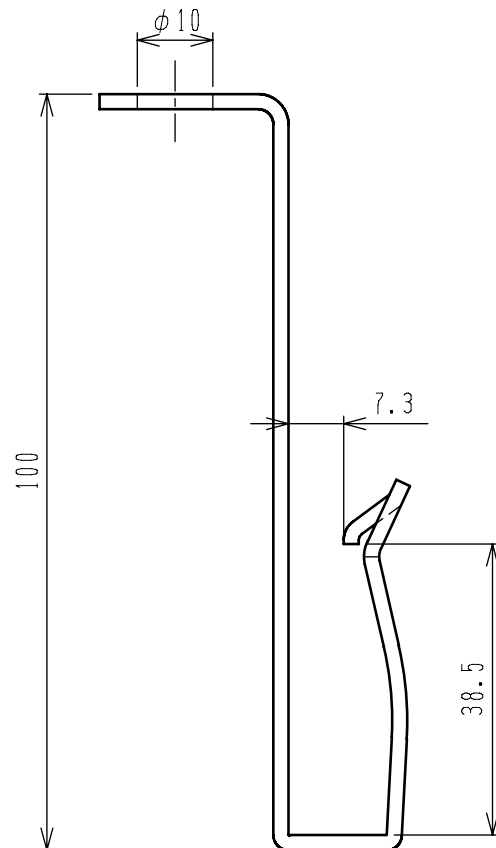

C-38

19-S

19-W

SH

SC

WC

名称	一般普及 天井下地材				
縮尺	1 / 1	投影法	⊙	作図	承認
作成日	2008年2月12日		トーケン工業株式会社		